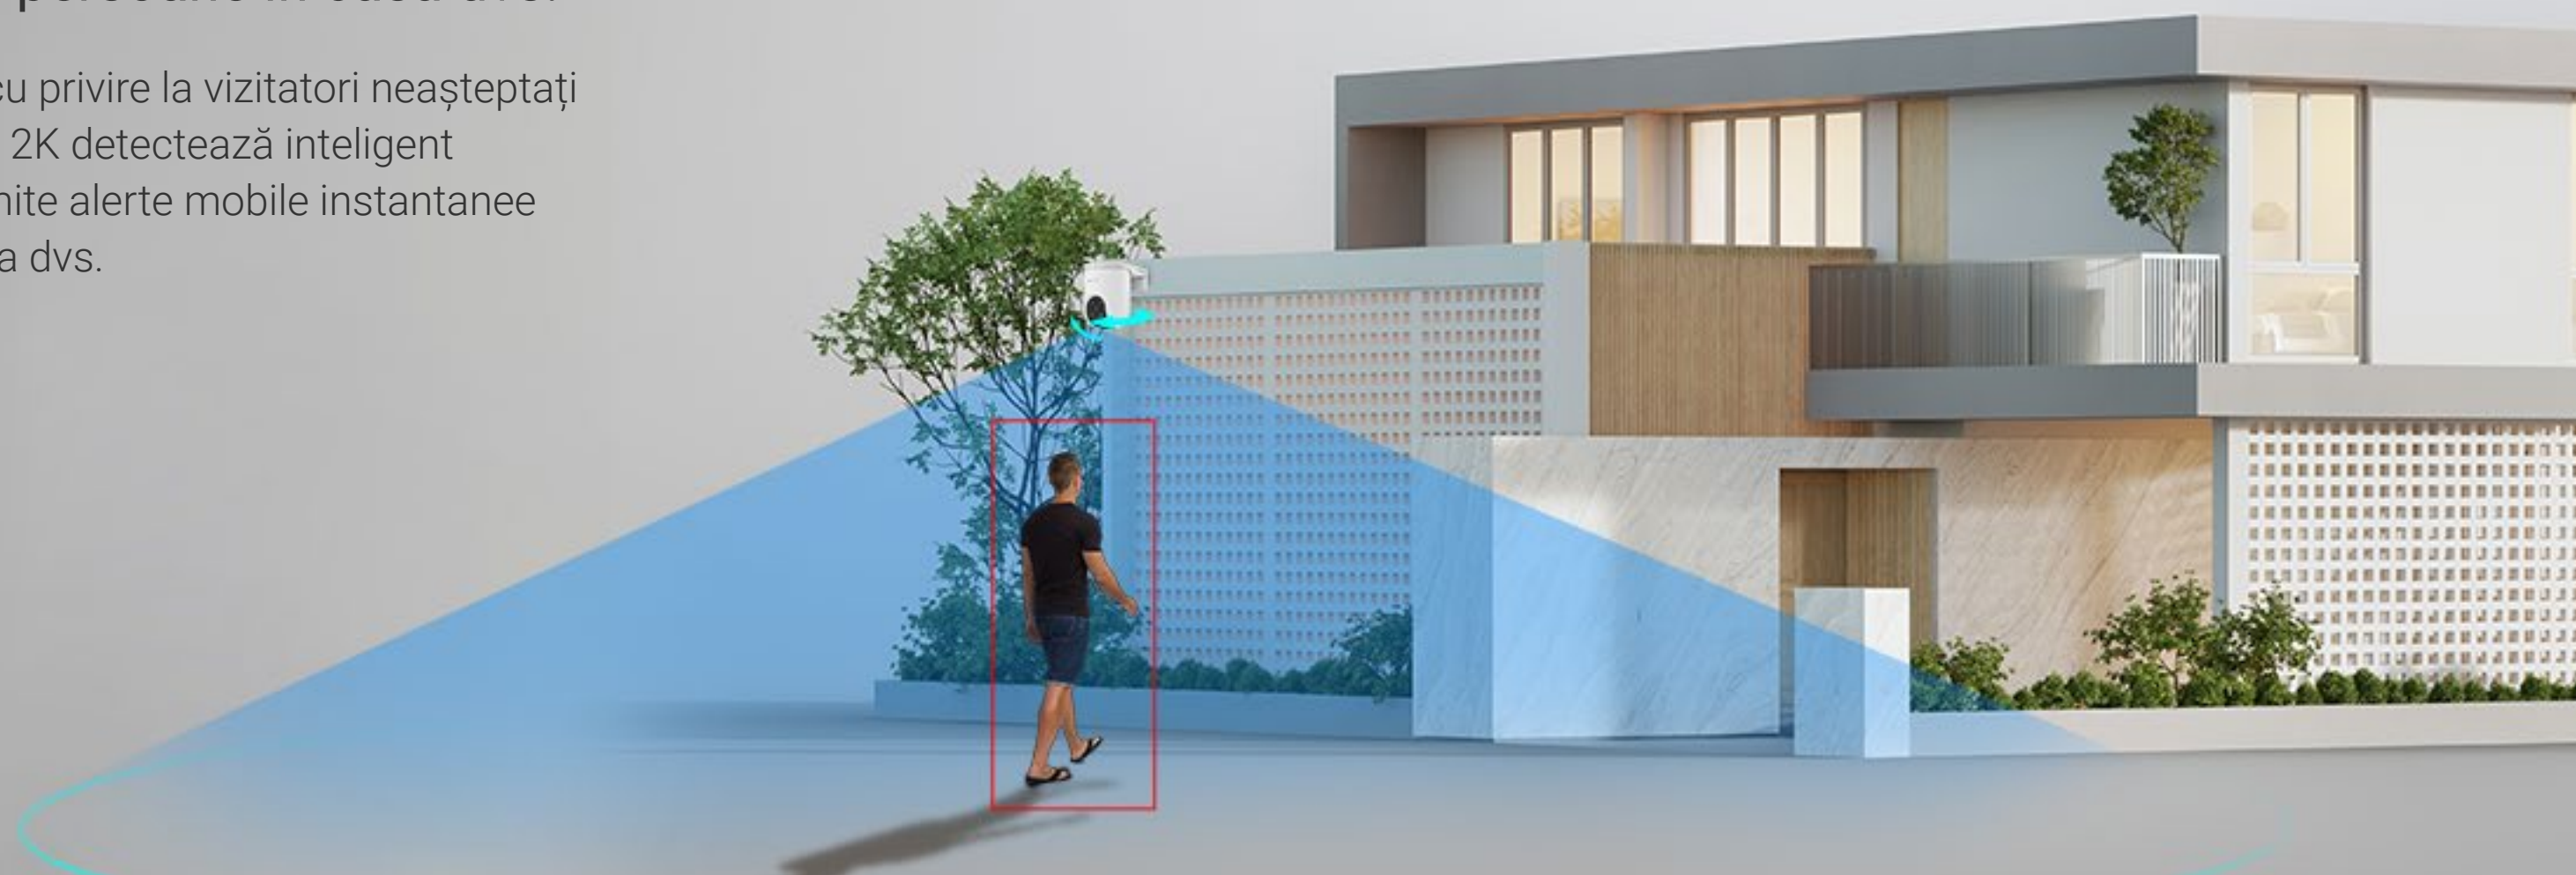

H8c SE

2K

Cameră Wi-Fi cu înclinare și panoramare

Protejați exteriorul într-un mod inteligent

Cu ajutorul flexibilei H8c SE 2K, protejarea proprietății dvs. poate fi mai ușoară și mai eficientă ca niciodată. De dimineața până seara, vă bucurați de o vedere clară și cuprinzătoare a spațiului dvs. exterior - fie că este casa sau afacerea dvs. - cu ajutorul imaginilor sale 2K și a acoperirii de 360°. Datorită combinației de funcții de detectare inteligentă și urmărire automată, vă ține la curent cu activitățile umane importante. Pe scurt, este o cameră de încredere care vă oferă liniște fără prea multe complicații.

Vedeți fiecare detaliu, securizați fiecare unghi

Fie că trebuie să supravegheați curtea din spate sau să vă asigurați garajul, H8c SE 2K iese în evidență prin claritatea sa deosebită și acoperirea largă. Rezoluția sa clară 2K aduce scenele la viață cu detalii bogate. Împreună cu designul motorizat al camerei, aceasta lasă mult mai puține colțuri nesupravegheate pentru o monitorizare mai cuprinzătoare.

Aflați imediat când apar persoane în casa dvs.

Nu mai trebuie să vă faceți griji cu privire la vizitatori neașteptați în timp ce sunteți plecat. H8c SE 2K detectează inteligent formele umane în mișcare și trimite alerte mobile instantanee ori de câte ori cineva intră în casa dvs.

Funcție IA pentru detectarea formei umane

Zone de detectare personalizabile

Fără taxă de abonament

Detecțați și urmăriți activitățile importante

Păstrați fiecare moment în centrul atenției cu H8c SE 2K. Acum cu greu veți rata un eveniment de interes - odată ce această cameră inteligentă detectează o persoană care merge, aceasta se va bloca automat pe persoană și își va roti ușor obiectivul pentru a păstra acțiunea în imagine.