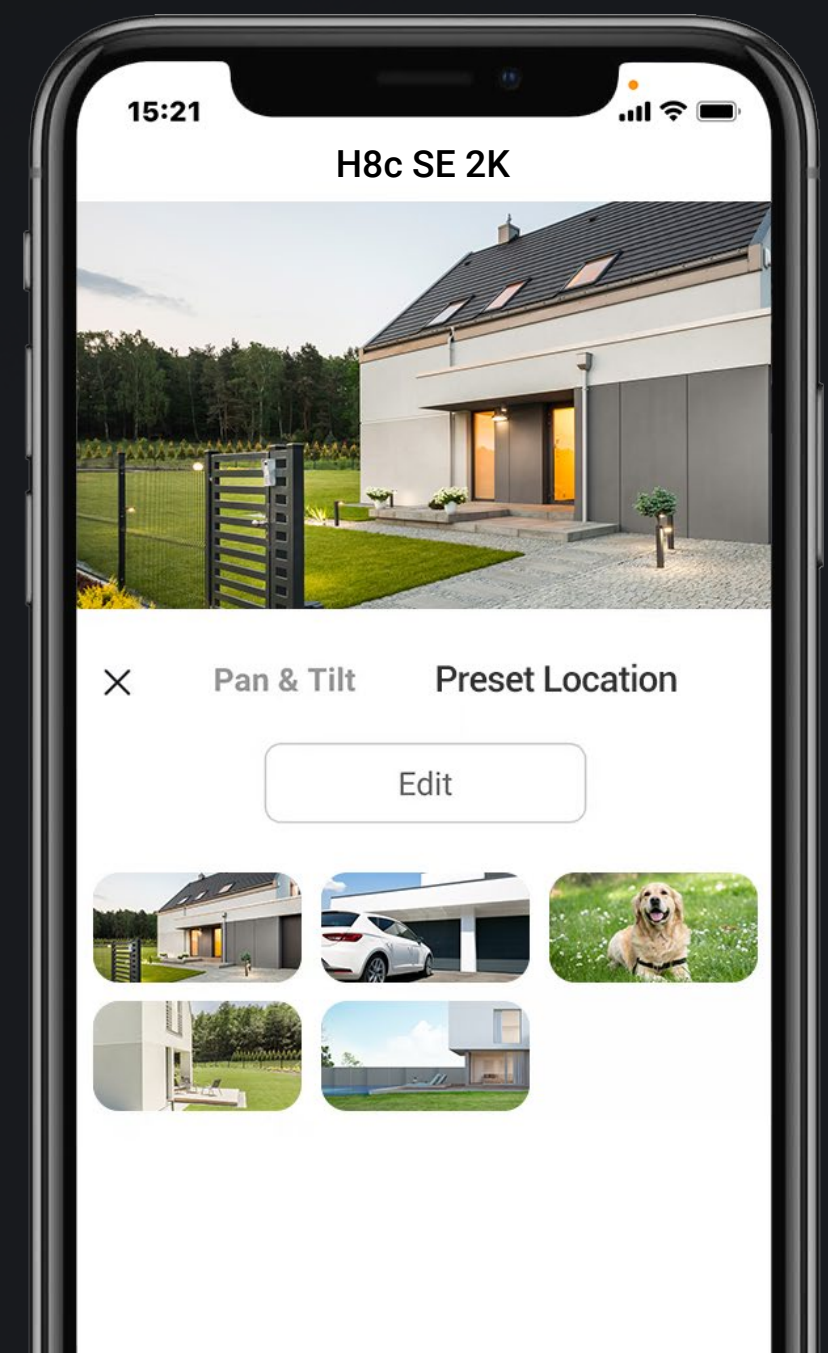

Funcție IA pentru detectarea formei umane

Zone de detectare personalizabile

Fără taxă de abonament

Detecțați și urmăriți activitățile importante

Păstrați fiecare moment în centrul atenției cu H8c SE 2K. Acum cu greu veți rata un eveniment de interes - odată ce această cameră inteligentă detectează o persoană care merge, aceasta se va bloca automat pe persoană și își va roti ușor obiectivul pentru a păstra acțiunea în imagine.

Reveniți cu un clic la locația prestabilită

Puteți utiliza aplicația EZVIZ App pentru a seta 12 puncte de vizibilitate utilizate cel mai frecvent, astfel încât H8c SE 2K să navigheze cu pricepere înapoi la unghiul de vizualizare preferat cu un singur clic.

Poarta din față

Garaj

Curtea din spate

Conceput pentru ca protecția să dureze toată noaptea

01 Vedere nocturnă la distanță mare, impresionantă

Camera H8c SE 2K se asigură că nimeni nu se furișează sub acoperirea întunericului. Vă ajută să vedeți suficient de departe pentru a ști ce se întâmplă în jurul casei dvs.