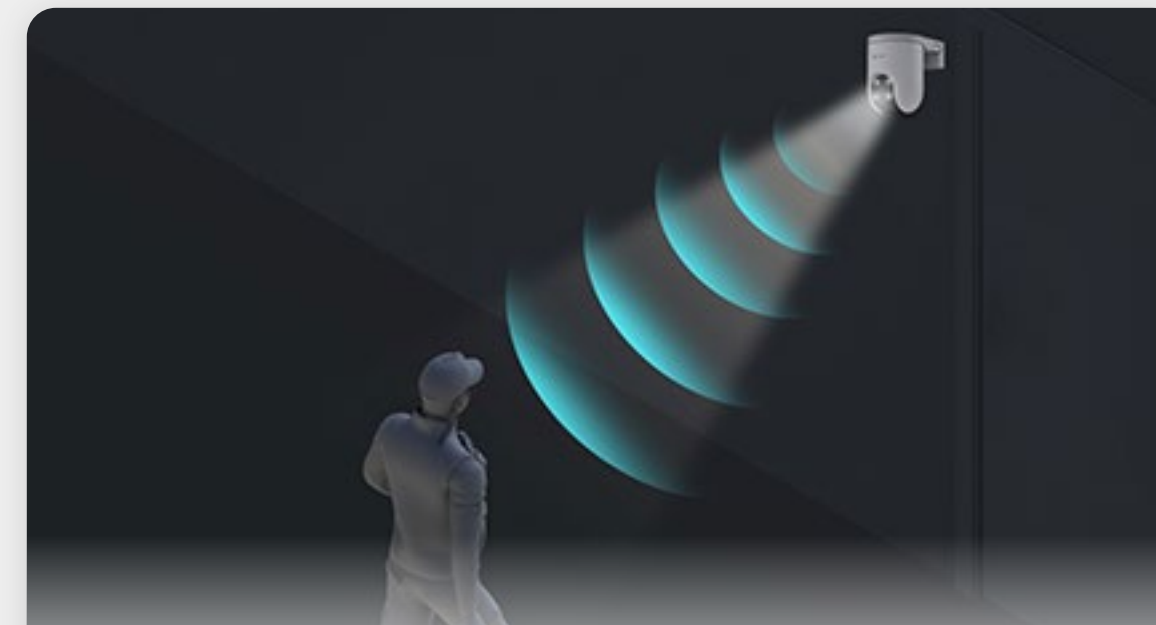

Utilizați apărarea activă pentru a descuraja

La detectarea intrușilor, camera va declanșa o sirenă puternică și va emite patru reflectoare luminoase¹ pentru a anunța străinii neinvitați că au fost detectați.