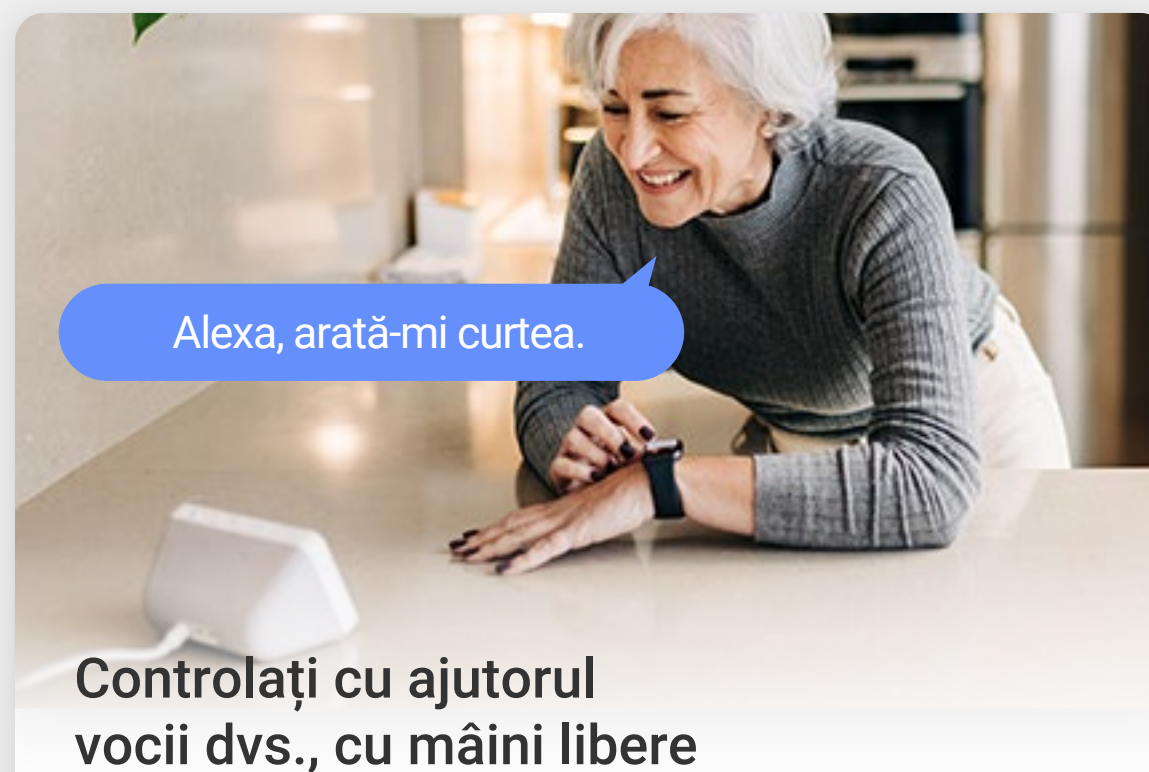

Se instalează cu ușurință, cu un design detașabil

Camera detașează baza de montare de corpul său principal, astfel încât nu trebuie să țineți întregul dispozitiv în timp ce găsiți cel mai bun loc de instalare.

Răspundeți cu un sunet de înaltă calitate

Răspundeți cu ușurință oricărui vizitator prin simpla utilizare a telefonului pentru a vorbi de la distanță. H8c SE 2K poate, de asemenea, să redea automat un mesaj vocal înregistrat atunci când este detectată o mișcare.

Utilizați apărarea activă pentru a descuraja

La detectarea intrușilor, camera va declanșa o sirenă puternică și va emite patru reflectoare luminoase¹ pentru a anunța străinii neinvitați că au fost detectați.

Controlați cu ajutorul vocii dvs., cu mâini libere

Camera se poate integra cu asistenții voștri vocali existenți. Puteți să accesați fluxul video prin simpla rostire a cuvintelor "Alexa" sau "Hei, Google".